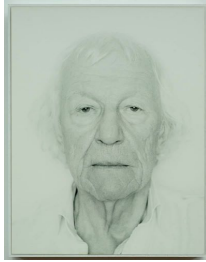

ROMAN OPALKA
OPALKA 1965/1 - ∞
Détail - Photo 5489936
Gelatin silver print
9 7/16 x 12 inches (24 x 30.5 cm)