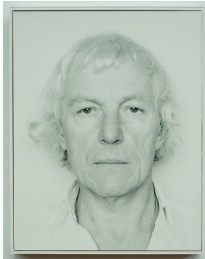

OPALKA 1965/1 - ∞

Détail 5193063 - 5210330

Acrylic on canvas

Triptych, each: 77 3/16 x 53 1/8 inches (196 x 135 cm)

Signed and titled (on the reverse; title constitutes the artist's signature)

ROMAN OPALKA

OPALKA 1965/1 - ∞

Détail - Photo 2787231

Gelatin silver print

9 7/16 x 12 inches (24 x 30.5 cm)

ROMAN OPALKA

OPALKA 1965/1 - ∞

Détail - Photo 3685005

Gelatin silver print

9 7/16 x 12 inches (24 x 30.5 cm)

ROMAN OPALKA

OPALKA 1965/1 - ∞

Détail - Photo 4398226

Gelatin silver print

9 7/16 x 12 inches (24 x 30.5 cm)

ROMAN OPALKA

OPALKA 1965/1 - ∞