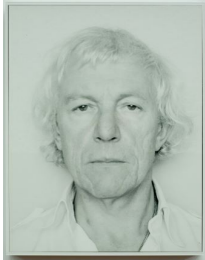

OPALKA 1965/1 - ∞

Détail 5193063 - 5210330

Acrylic on canvas

Triptych, each: 77 3/16 x 53 1/8 inches (196 x 135 cm)

Signed and titled (on the reverse; title constitutes the artist's signature)

ROMAN OPALKA

OPALKA 1965/1 - ∞

Détail - Photo 2787231

Gelatin silver print

9 7/16 x 12 inches (24 x 30.5 cm)

ROMAN OPALKA

OPALKA 1965/1 - ∞

Détail - Photo 3685005

Gelatin silver print