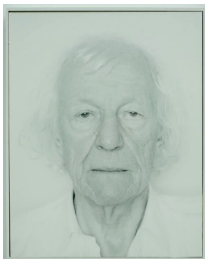

ROMAN OPALKA

OPALKA 1965/1 - ∞

Détail - Photo 5409634

Gelatin silver print

9 7/16 x 12 inches (24 x 30.5 cm)