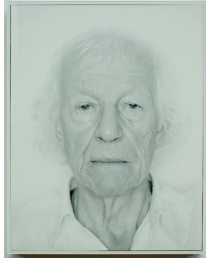

Détail - Photo 5055607

Gelatin silver print

9 7/16 x 12 inches (24 x 30.5 cm)

ROMAN OPALKA

OPALKA 1965/1 - ∞

Détail - Photo 5409634

Gelatin silver print

9 7/16 x 12 inches (24 x 30.5 cm)

ROMAN OPALKA
OPALKA 1965/1 - ∞
Détail - Photo 5455634
Gelatin silver print
9 7/16 x 12 inches (24 x 30.5 cm)

ROMAN OPALKA
OPALKA 1965/1 - ∞
Détail - Photo 5489936
Gelatin silver print
9 7/16 x 12 inches (24 x 30.5 cm)