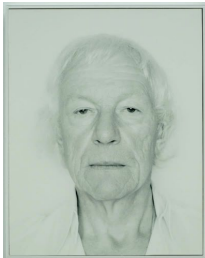

OPALKA 1965/1 - ∞

Détail - Photo 2787231

Gelatin silver print

9 7/16 x 12 inches (24 x 30.5 cm)

ROMAN OPALKA

OPALKA 1965/1 - ∞

Détail - Photo 3685005

Gelatin silver print

9 7/16 x 12 inches (24 x 30.5 cm)

ROMAN OPALKA

OPALKA 1965/1 - ∞

Détail - Photo 4398226

Gelatin silver print

9 7/16 x 12 inches (24 x 30.5 cm)

ROMAN OPALKA

OPALKA 1965/1 - ∞